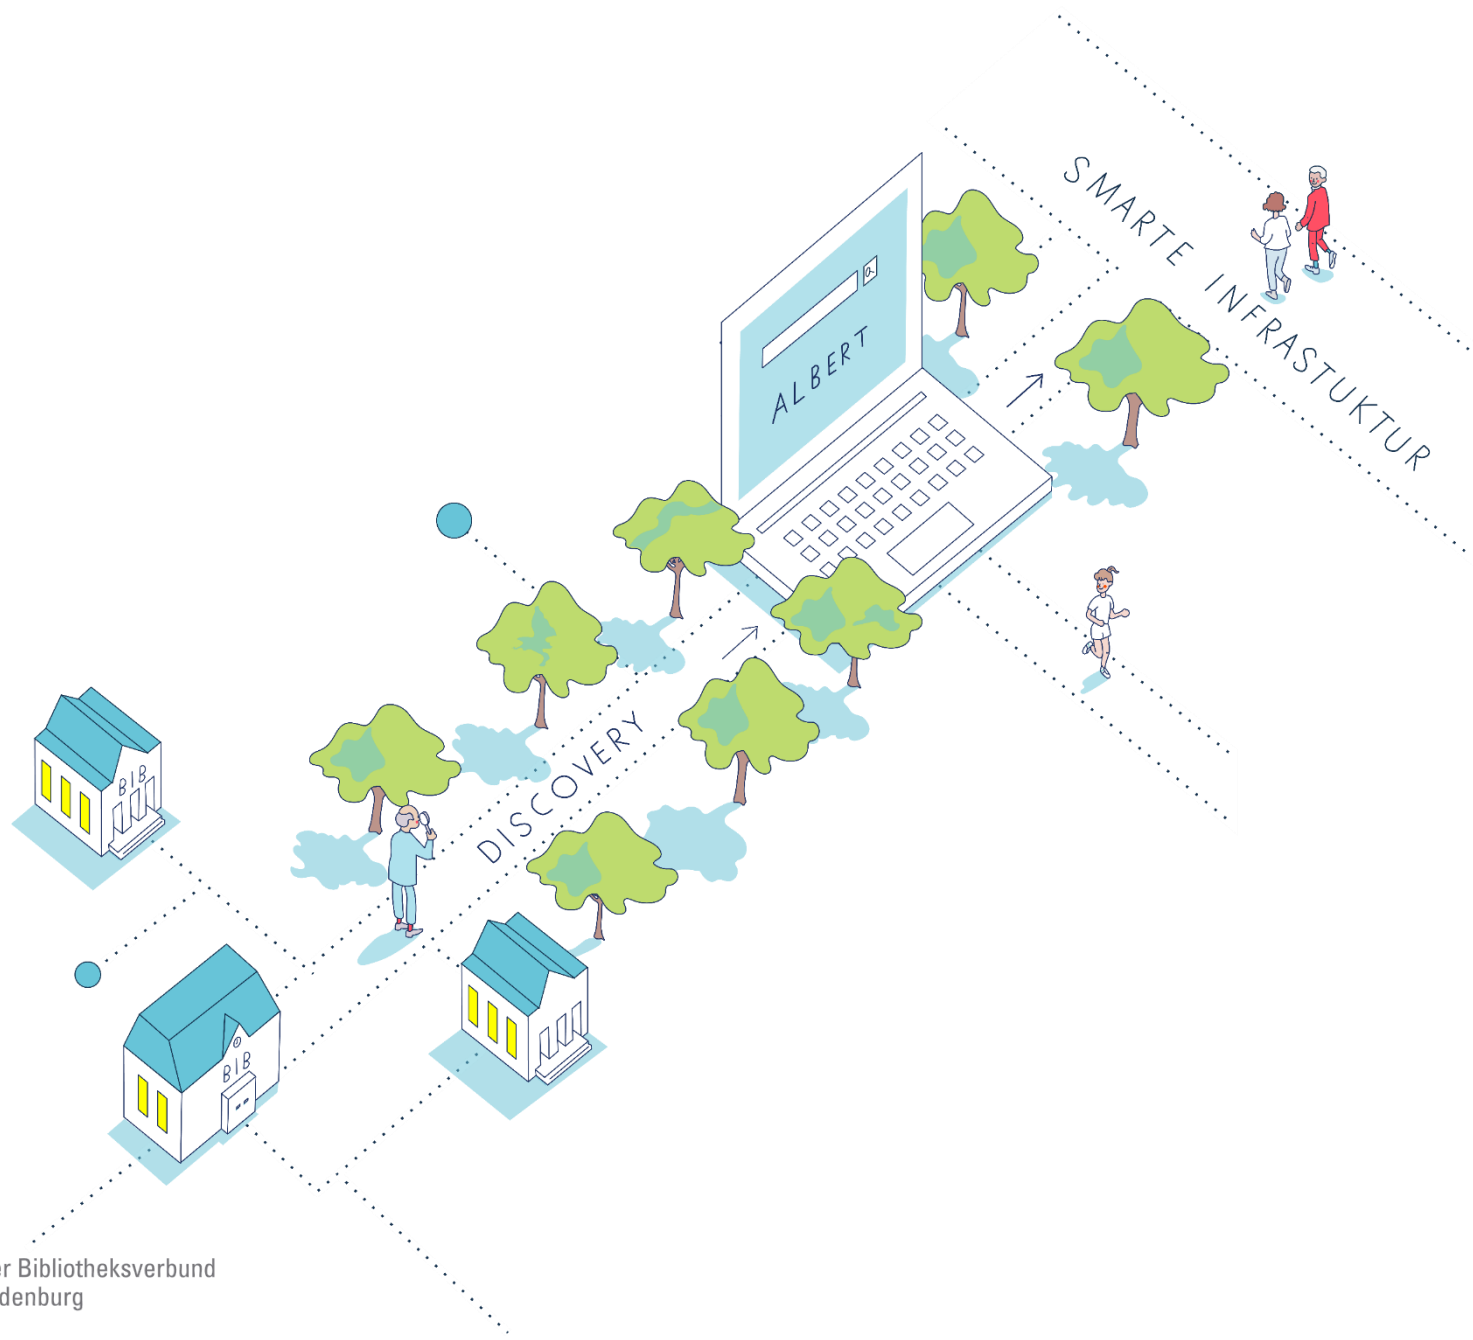

- ▶ Umstieg auf eine Kubernetes/Docker-Infrastruktur

- ▶ Implementierung von Änderungen für das neue Fernleihsystem

- ▶ Judaica-Bestände der Hochschule für Musik FRANZ LISZT Weimar und der Zentral- und Landesbibliothek im Judaica-Portal

Technische Hochschule Wildau

Erstmals mit
VuFind
und Konto-
funktionalität seit
September 2023

The screenshot shows the VuFind search interface for Technische Hochschule Wildau. The header includes the university logo, navigation links (Suche, Kontrast, Merklisse, Login, DE, EN), and a search bar with a magnifying glass icon. Below the search bar are buttons for 'Erweiterte Suche' and 'Suchhistorie'. The main content area is divided into several sections:

- WILBERT (Wildauer Bücher+E-Medien Recherche-Tool) ist die Bibliothekssuchmaschine der TH Wildau.**

WILBERT durchsucht täglich aktualisierte Datensätze, und zwar unabhängig davon, ob sie gedruckt in der Bibliothek oder elektronisch im Campusnetz zur Verfügung stehen. Sie recherchieren zeitgleich in: